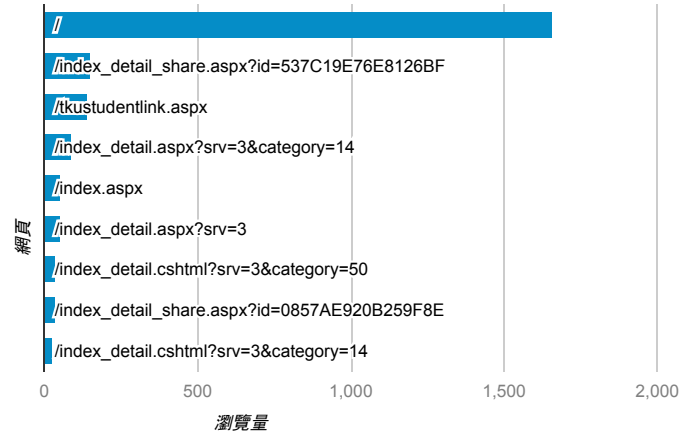

報表03_內容

2017年1月2日 - 2017年1月8日

所有使用者
100.00% 個工作階段

平均網頁載入時間 (秒)

平均網頁載入時間 (秒)和瀏覽量 (依網頁分組)

網頁	平均網頁載入時間 (秒)	瀏覽量
/index_detail_share.aspx?id=537C19E76E8126BF	4.10	149
/	3.40	1,658
/index_detail_share.aspx?id=0D77BF7A2E13FB9A	2.60	1
/index_detail_share.cshtml?id=087D3B97CC7F2348	2.01	1
/index_detail_share.cshtml?id=25B9FA561E4C4575	1.27	1
/index.aspx	1.16	53
/tkustudentlink.aspx	1.15	142
/index_detail.cshtml?srv=3&category=35	1.07	22
/index_detail_share.cshtml?id=E724CC675837E910	0.86	3
/index_detail_share.aspx?id=6048979F2A1878CA	0.82	2

瀏覽量(依網頁分組)

造訪和新造訪率 (依關鍵字分組)

關鍵字	工作階段	% 新工作階段
(not provided)	678	76.70%
大學學習 讀書心得 淡江	1	0.00%
工讀 心得	1	100.00%
威秀打工	1	100.00%
淡江大學 服務學習反思單	1	100.00%
淡江大學 服務學習修課紀錄	1	0.00%
淡江大學 服務學習修課記錄	1	100.00%
淡江大學 學生學習歷程	1	0.00%
淡江學生考試小表	1	0.00%