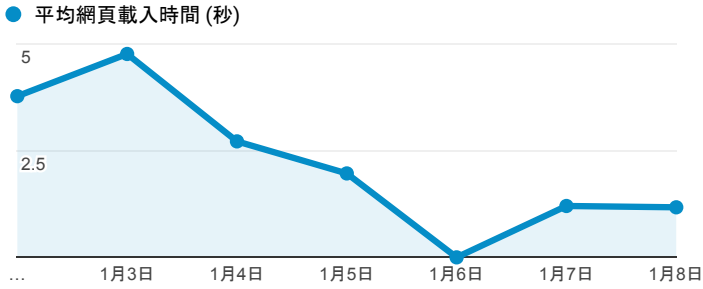

報表03_內容

2017年1月2日 - 2017年1月8日

所有使用者
100.00% 個工作階段

平均網頁載入時間 (秒)

平均網頁載入時間 (秒)和瀏覽量 (依網頁分組)

網頁	平均網頁載入時間 (秒)	瀏覽量
/index_detail_share.aspx?id=537C19E76E8126BF	4.10	149
/	3.40	1,658
/index_detail_share.aspx?id=0D77BF7A2E13FB9A	2.60	1
/index_detail_share.cshtml?id=087D3B97CC7F2348	2.01	1
/index_detail_share.cshtml?id=25B9FA561E4C4575	1.27	1
/index.aspx	1.16	53
/tkustudentlink.aspx	1.15	142
/index_detail.cshtml?srv=3&category=35	1.07	22
/index_detail_share.cshtml?id=E724CC675837E910	0.86	3
/index_detail_share.aspx?id=6048979F2A1878CA	0.82	2

瀏覽量(依網頁分組)

造訪和新造訪率 (依關鍵字分組)

關鍵字	工作階段	% 新工作階段
(not provided)	678	76.70%
大學學習 讀書心得 淡江	1	0.00%
工讀 心得	1	100.00%
威秀打工	1	100.00%
淡江大學 服務學習反思單	1	100.00%
淡江大學 服務學習修課紀錄	1	0.00%
淡江大學 服務學習修課記錄	1	100.00%
淡江大學 學生學習歷程	1	0.00%
淡江學生考試小表	1	0.00%